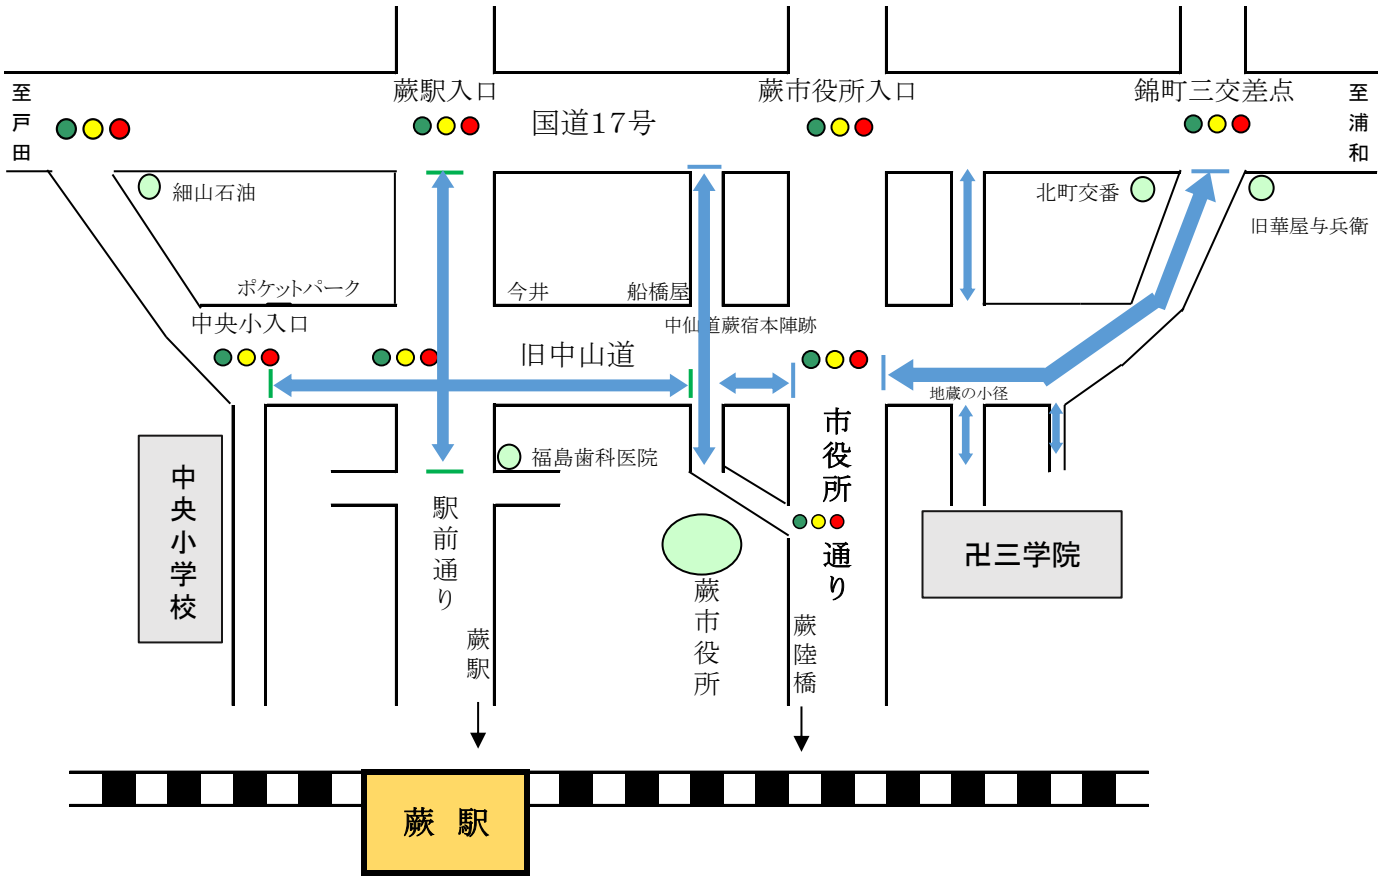

令和6年 中仙道蕨宿苗木市・わらび藤まつり 交通規制図

交通規制区間及び規制時間

交通規制日時 令和6年4月29日(昭和の日)午前9時30分から午後5時30分まで
(雨天決行)

交通規制区間

※市役所通りは、終日交通規制はありません