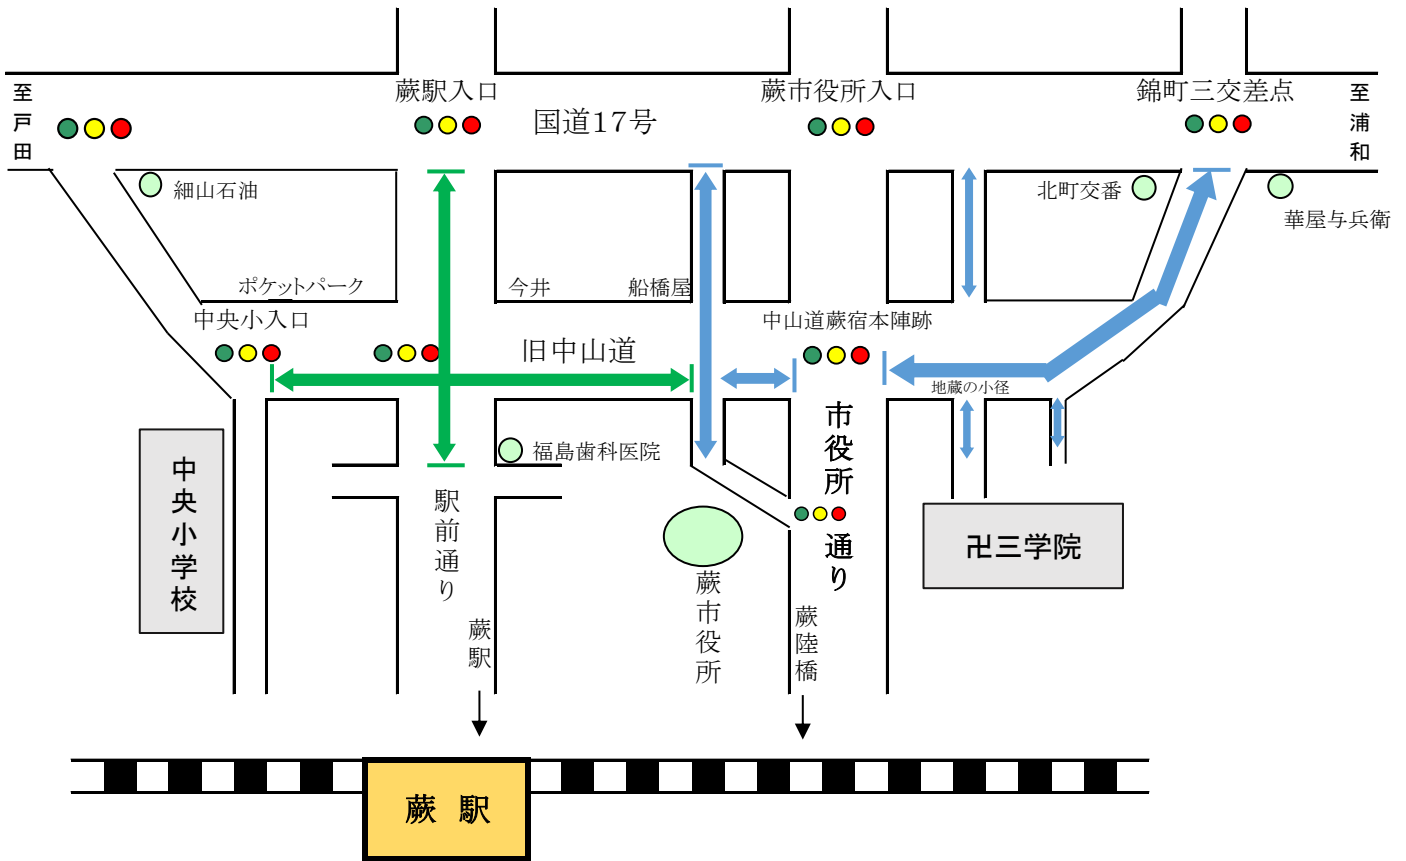

H30中仙道蕨宿苗木市・わらび藤まつり 交通規制図

交通規制区間及び規制時間

交通規制日時 平成30年4月29日(日)午前 10時から午後 7時まで
(雨天決行)

交通規制区間  午前 10時から午後 5時まで

 午前 10時から午後 7時まで

※市役所通りは終日、交通規制はありません