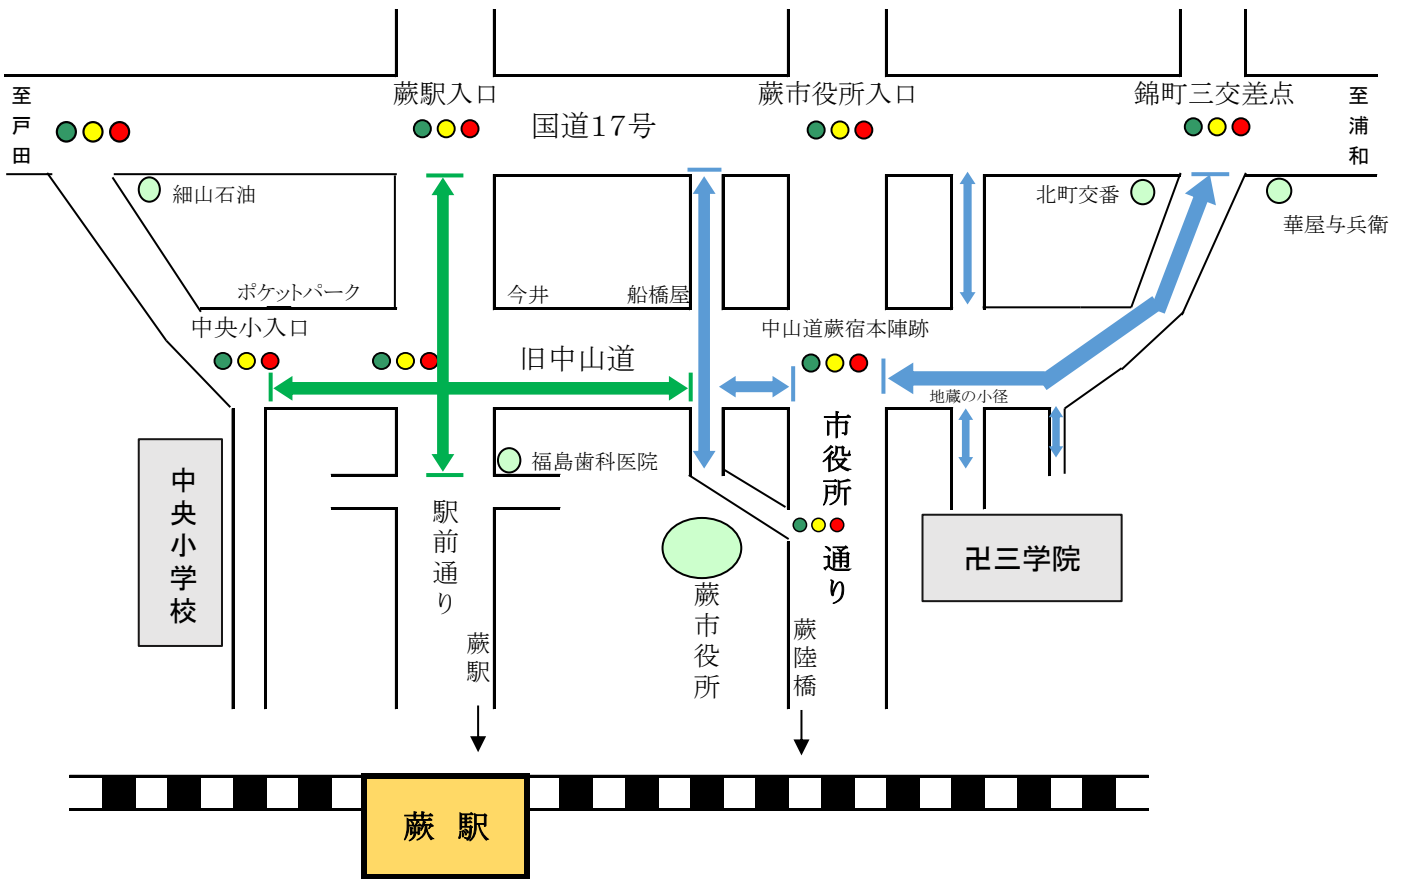

蕨市市制施行60周年記念

平成31年中仙道蕨宿苗木市・わらび藤まつり 交通規制図

交通規制区間及び規制時間

交通規制日時 平成31年4月29日(月)午前10時から午後7時まで
(雨天決行)

交通規制区間  午前10時から午後5時まで

 午前10時から午後7時まで

※市役所通りは終日、交通規制はありません