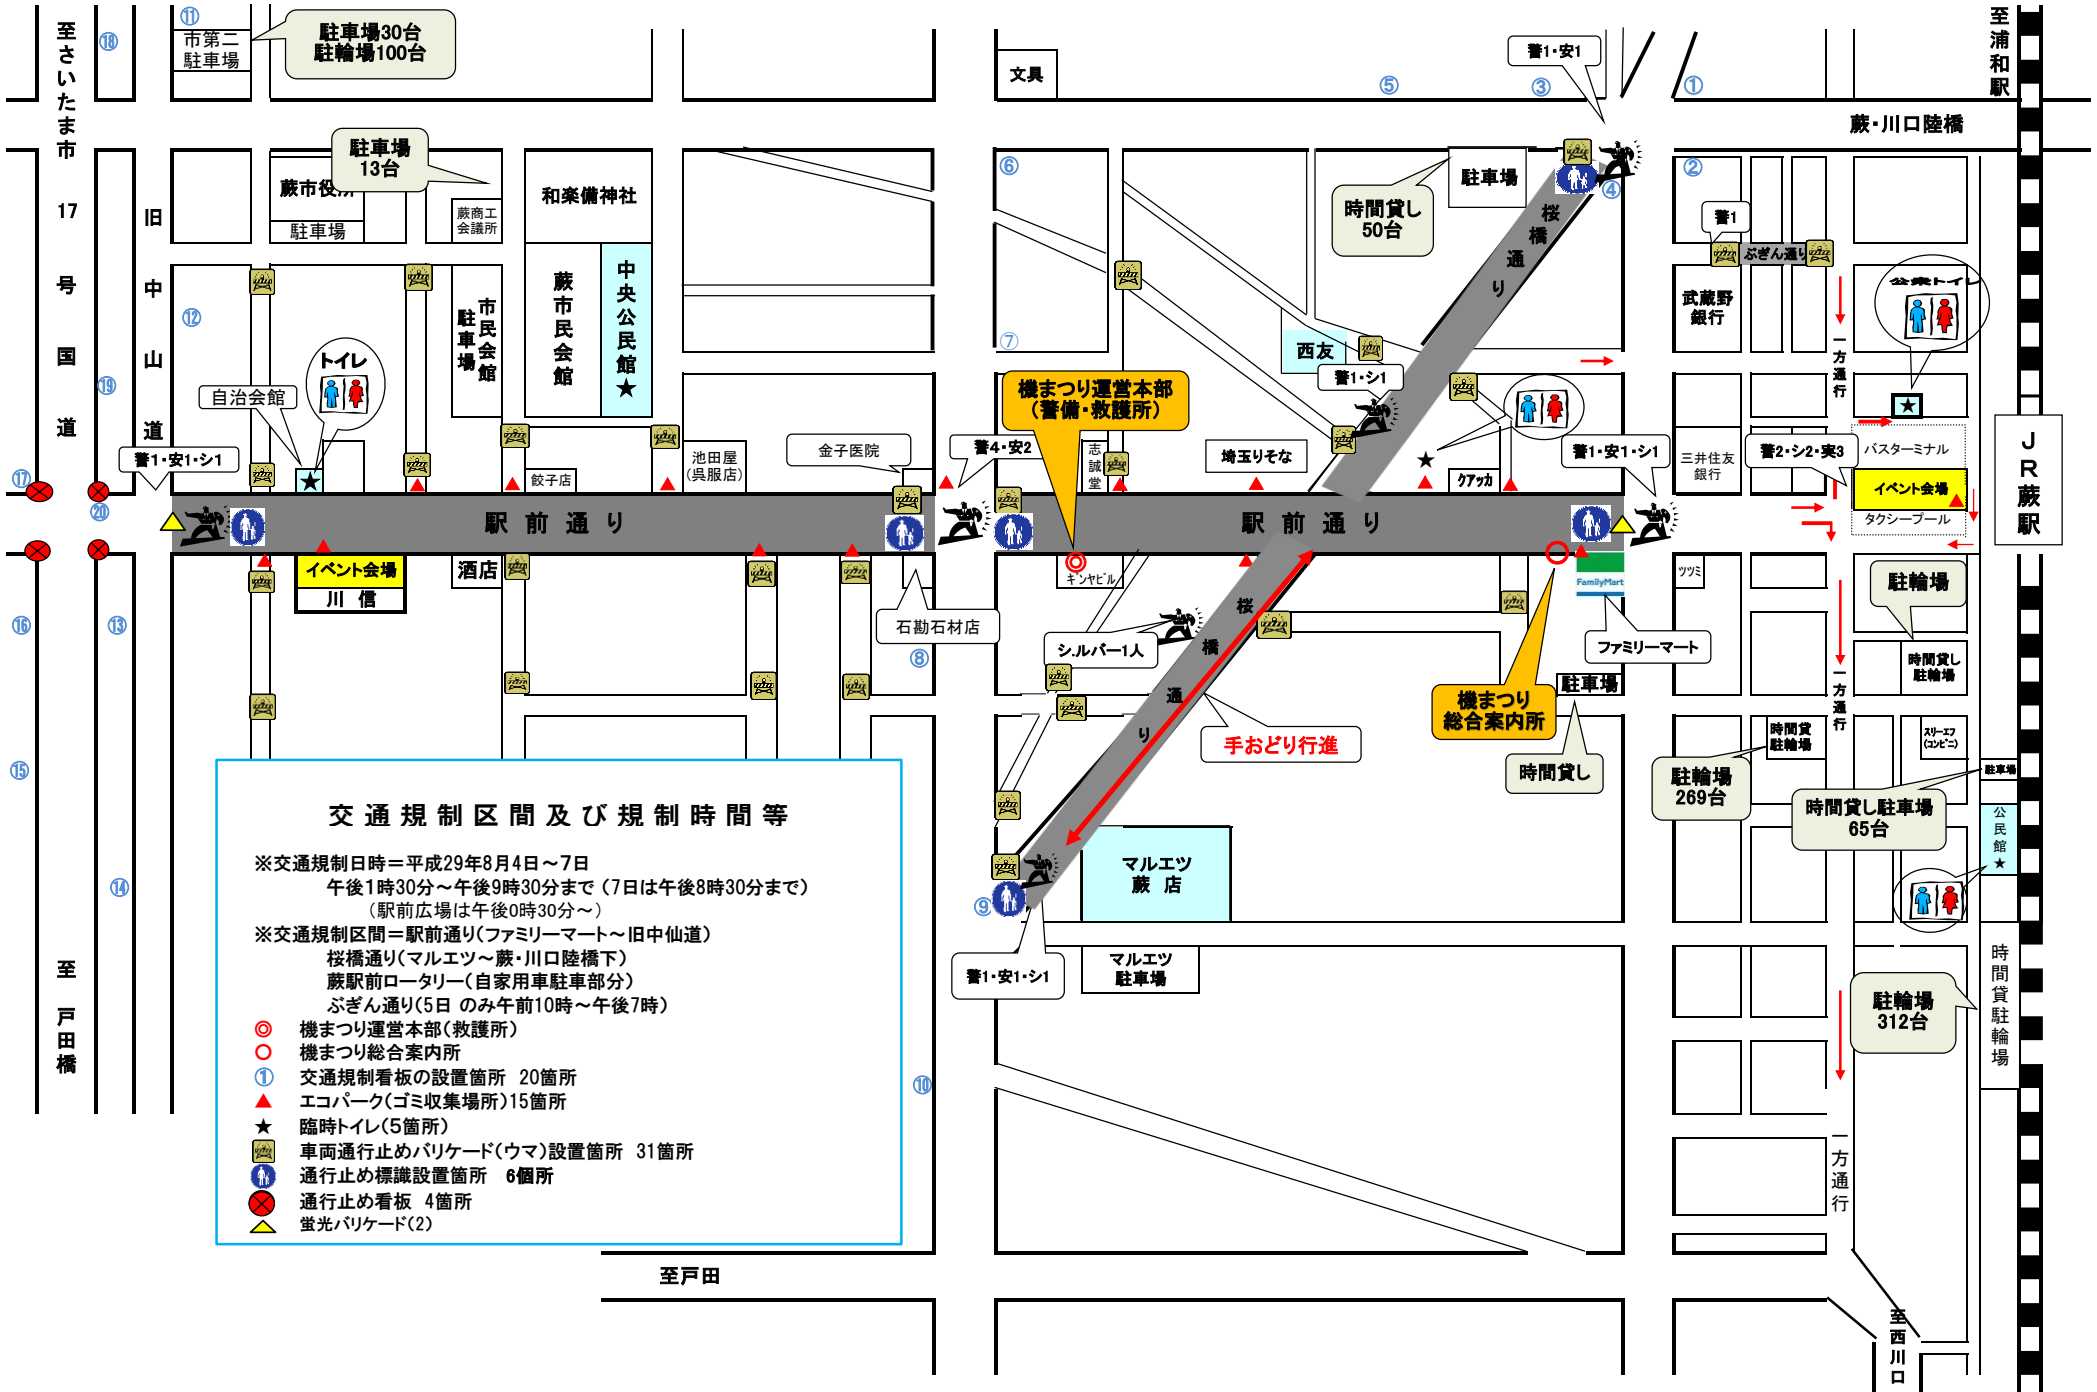

# 第67回「わらび機まつり」 交通規制図

平成29年8月4日～7日

**交通規制区間及び規制時間等**

※交通規制日時＝平成29年8月4日～7日  
 午後1時30分～午後9時30分まで（7日は午後8時30分まで）  
 （駅前広場は午後0時30分～）

※交通規制区間＝駅前通り（ファミリーマート～旧中仙道）  
 桜橋通り（マルエツ～蕨・川口陸橋下）  
 蕨駅前ロータリー（自家用車駐車部分）  
 ぶぎん通り（5日のみ午前10時～午後7時）

- 機まつり運営本部（救護所）
- 機まつり総合案内所
- ① 交通規制看板の設置箇所 20箇所
- ▲ エコパーク（ゴミ収集場所）15箇所
- ★ 臨時トイレ（5箇所）
- 🚶 車両通行止めバリアード（ウマ）設置箇所 31箇所
- 🚶 通行止め標識設置箇所 6箇所
- ⊗ 通行止め看板 4箇所
- 🚧 蛍光バリアード（2）